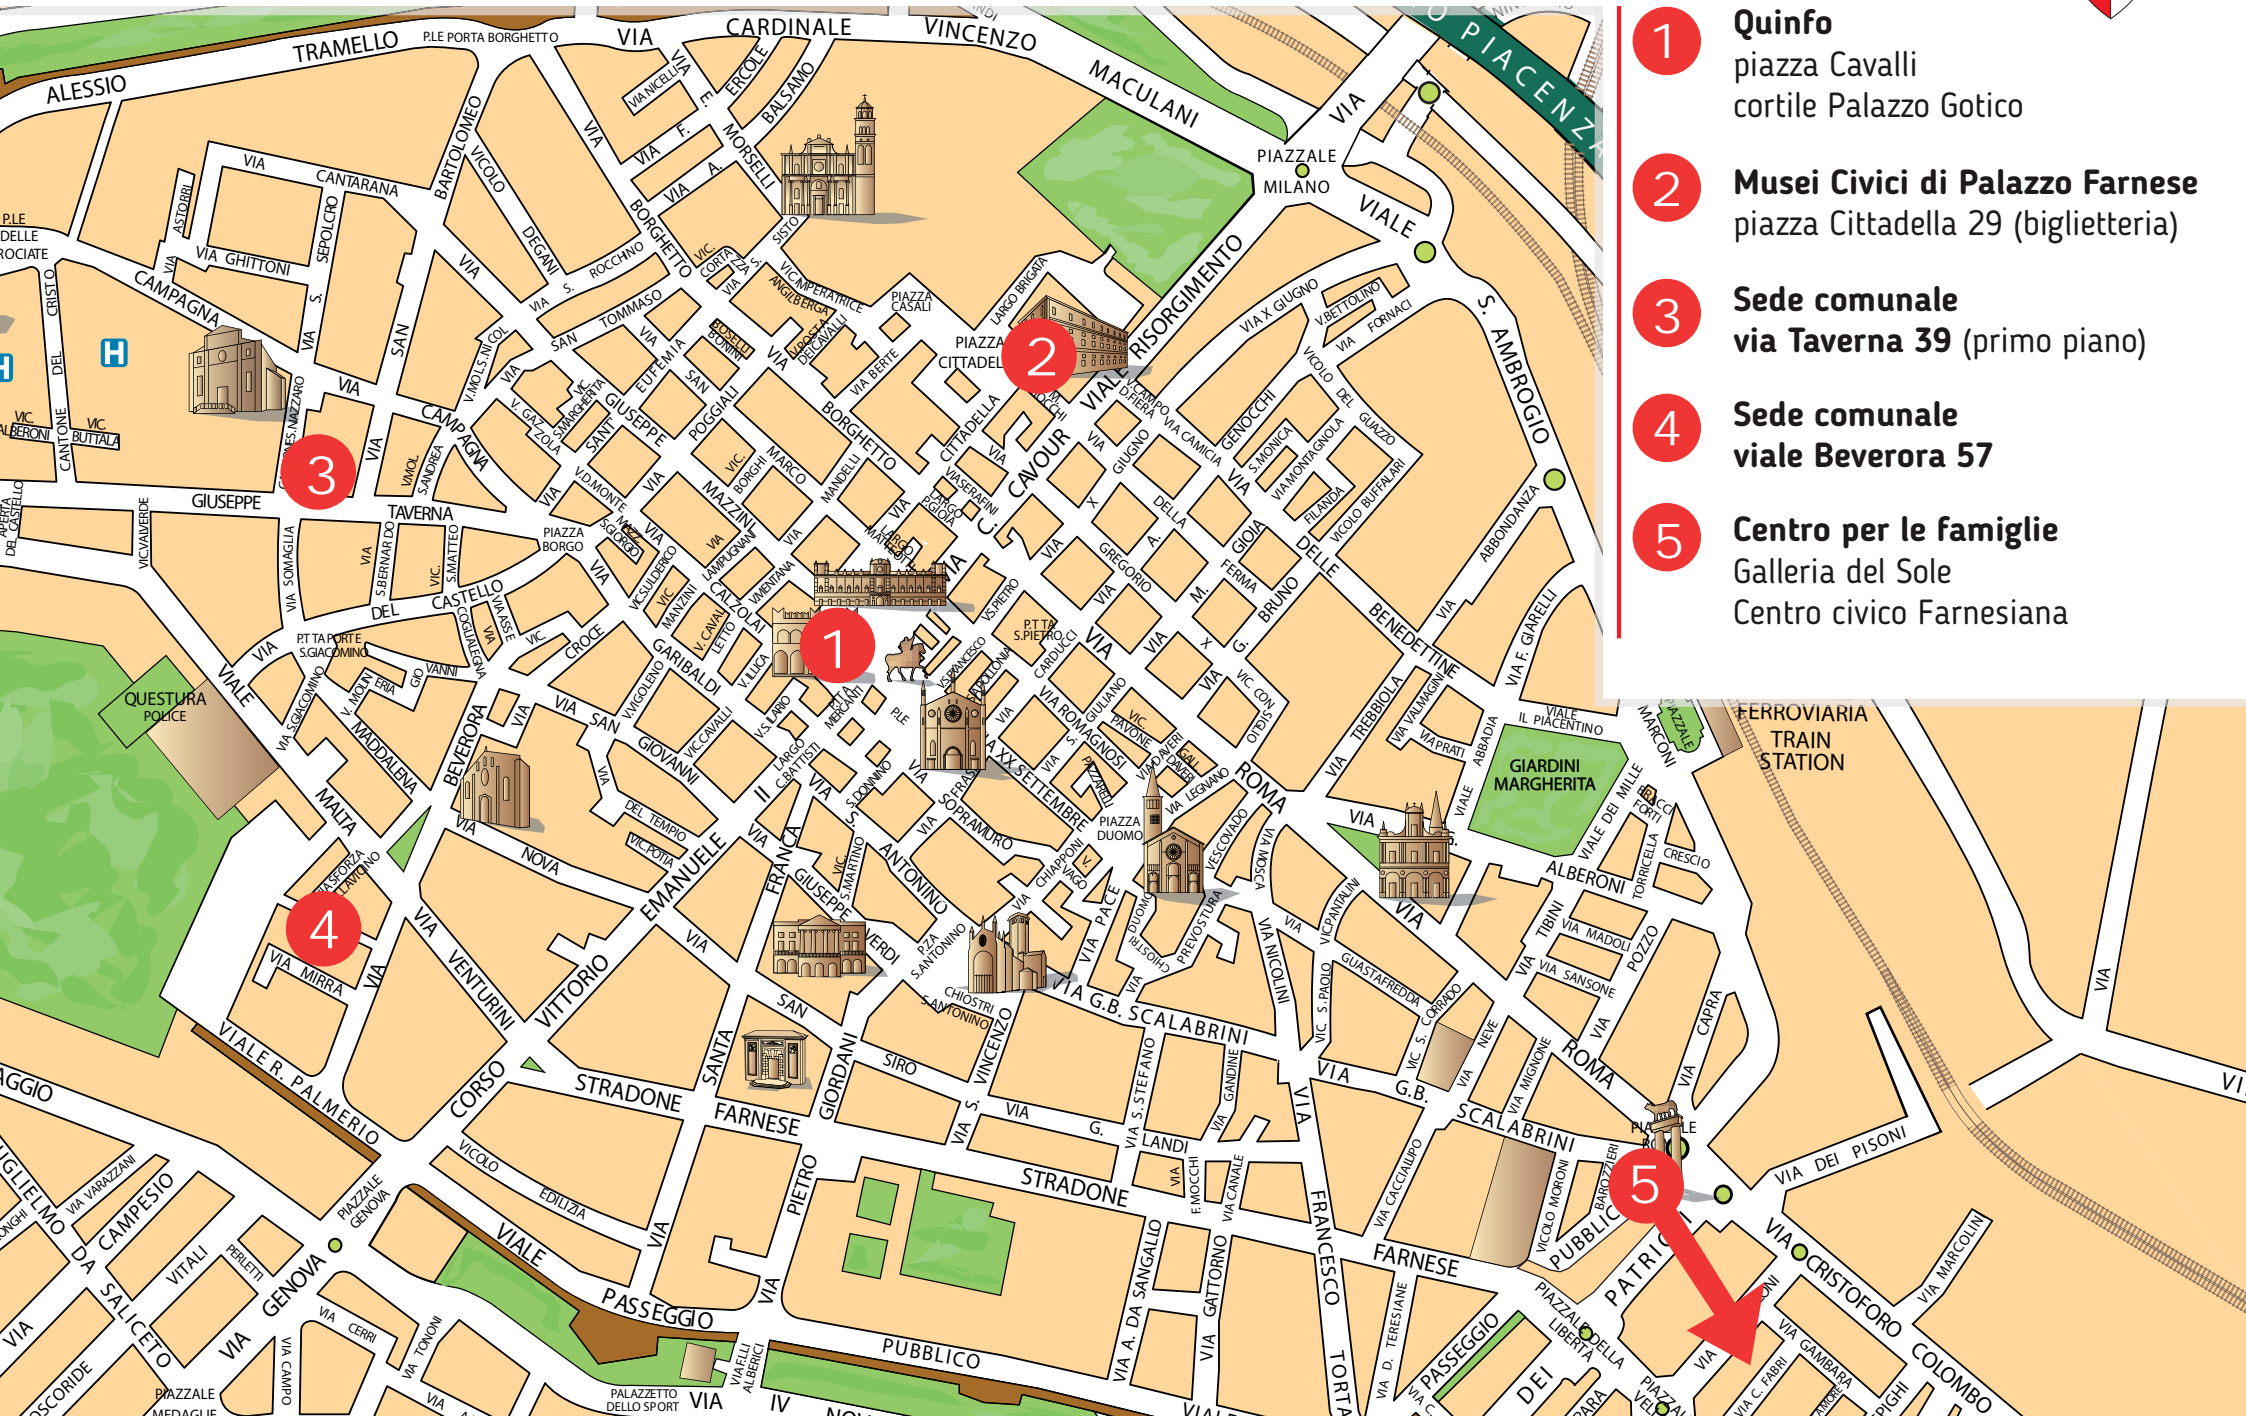

Punti allattamento del Comune di Piacenza

Quinfo

piazza Cavalli (cortile Palazzo Gotico)
da lunedì a sabato 8.30-18

Musei Civici di Palazzo Farnese

piazza Cittadella 29 (biglietteria)
martedì, mercoledì, giovedì: 9-12.30
venerdì e sabato: 9-12.30 e 15-17.30
domenica: 9.30-12.30 e 15-17.30

Centro per le famiglie

Galleria del Sole - Centro civico Farnesiana
lunedì, giovedì, venerdì 9-12
mercoledì 9-18, sabato 8.30-12.30

Info e aggiornamenti

www.comune.piacenza.it

designed by freepik.com

Punti allattamento del Comune di Piacenza

Spazi attrezzati e tranquilli nelle sedi comunali
a disposizione delle mamme
per allattare il loro bambino.

Comune di Piacenza

Punti allattamento del Comune di Piacenza

Comune
di Piacenza

1

Quinfo

piazza Cavalli
cortile Palazzo Gotico

5

Centro per le famiglie

Galleria del Sole
Centro civico Farnesiana